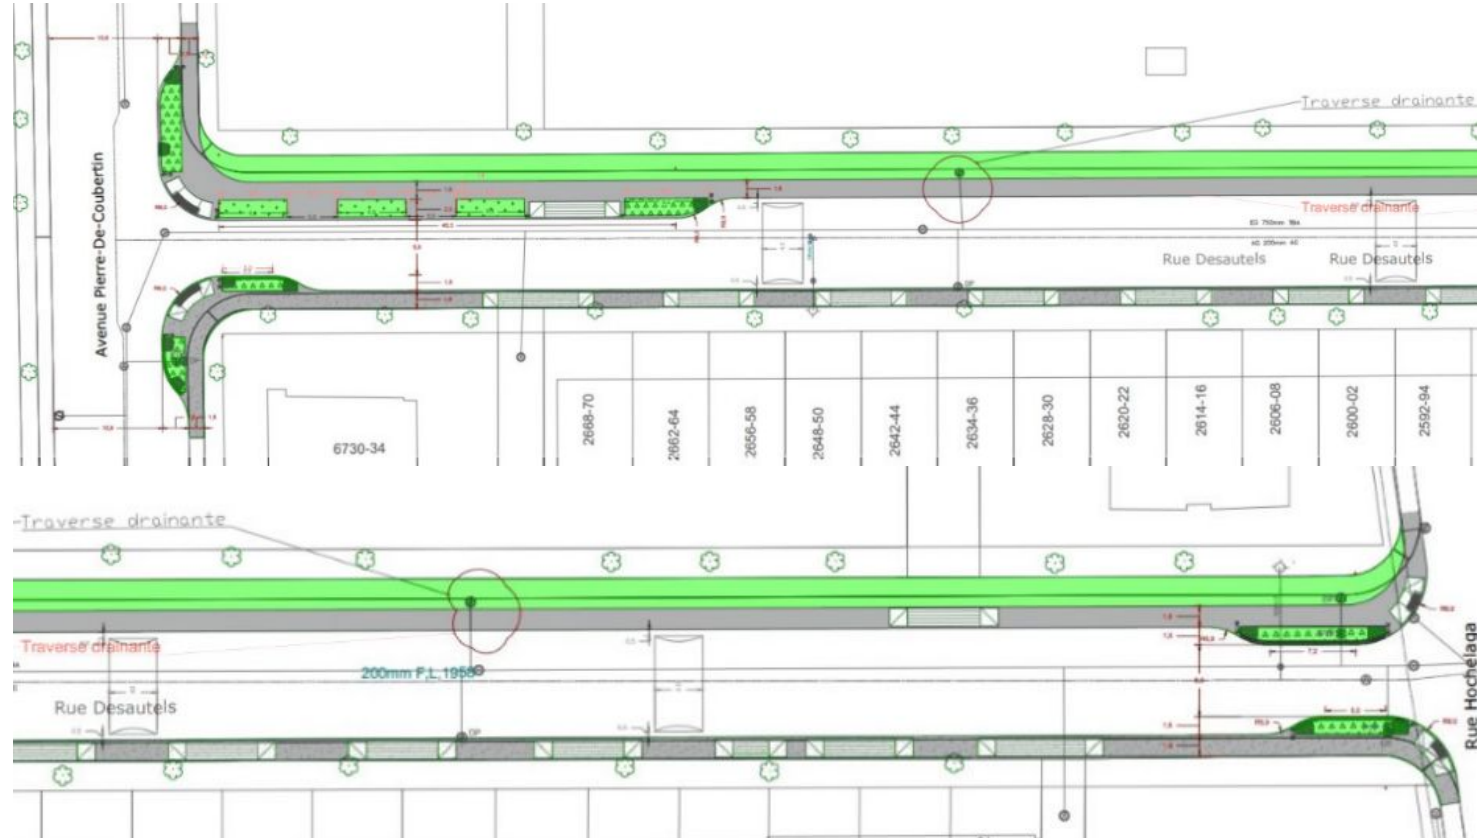

Réaménagement des abords de l'école Edward-Murphy 2023

The logo consists of the letters 'MHM' in a white, sans-serif font, centered within a solid blue circle. The background of the slide features a large, stylized graphic of a mountain range or hills, composed of numerous thin, white, radiating lines that create a sense of depth and texture. The right side of the slide is a solid mustard yellow color.

MHM

•
Juin 2023

École Edward-Murphy

École Edward-Murphy – Rue Desautels

- Rétrécissement de la chaussée;
- Déminéralisation;
- Ajout de saillies de trottoir;
- Ajout de dos d'âne;
- Gestion des eaux de ruissellement de la route.

École Edward-Murphy - Rue Arcand

- Rétrécissement de la chaussée;
- Déminéralisation;
- Ajout de saillies de trottoir;
- Ajout de dos d'âne;
- Gestion des eaux de ruissellement de la route.

École Edward-Murphy – Échéancier

Début des travaux : fin des classes

Fin de travaux : les travaux les plus encombrants
seront terminés pour la rentrée scolaire

Merci