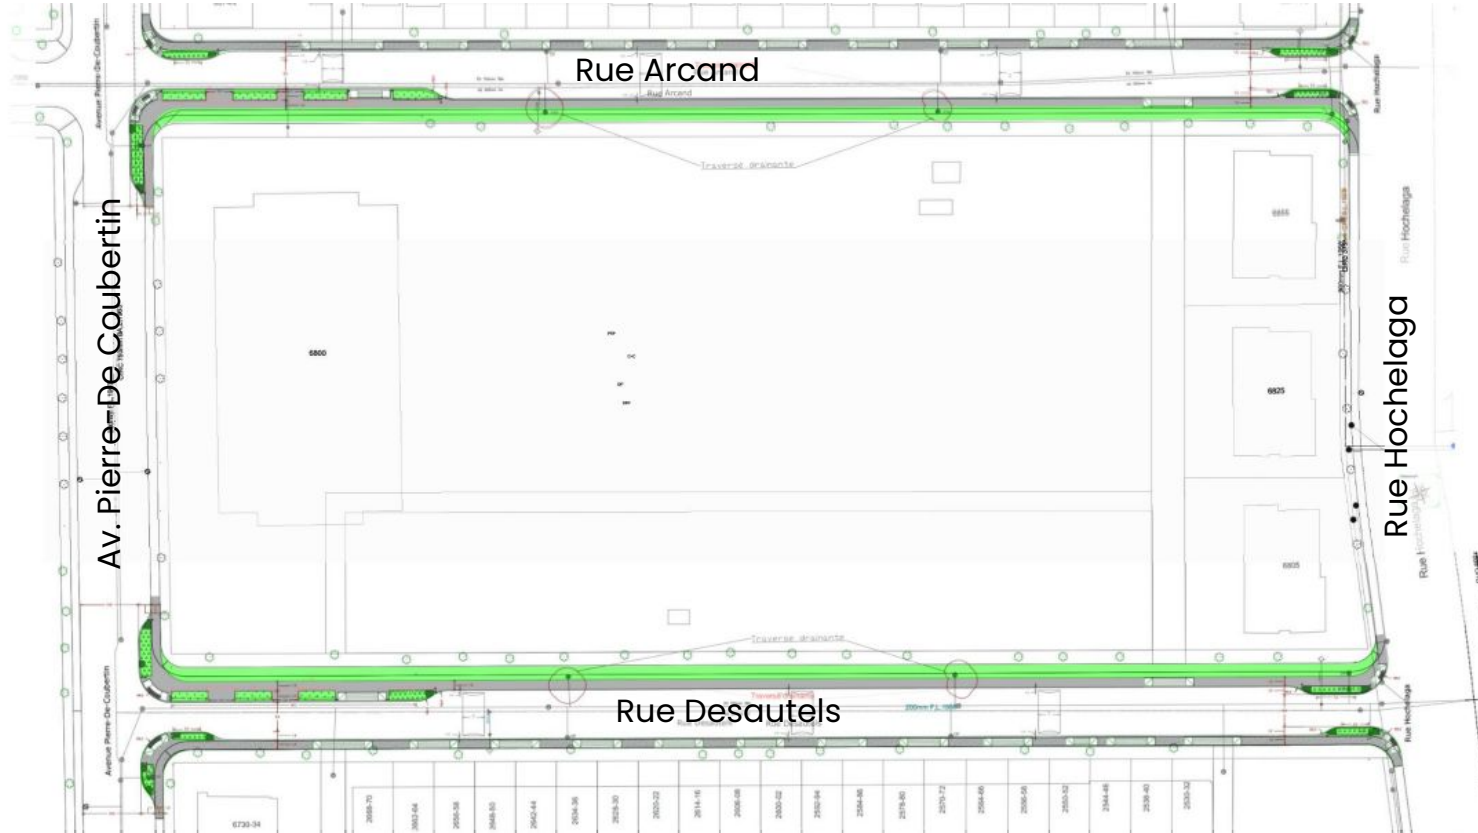

Réaménagement des abords de l'école Edward-Murphy 2023

The logo consists of the letters 'MHM' in a white, sans-serif font, centered within a solid blue circle. The background of the slide features a large, stylized graphic of a mountain range or hills, composed of numerous thin, white, radiating lines that create a sense of depth and texture. The right side of the slide is a solid mustard yellow color.

MHM

•
Juin 2023

École Edward-Murphy

École Edward-Murphy – Rue Desautels

- Rétrécissement de la chaussée;
- Déminéralisation;
- Ajout de saillies de trottoir;
- Ajout de dos d'âne;
- Gestion des eaux de ruissellement de la route.

École Edward-Murphy - Rue Arcand

- Rétrécissement de la chaussée;
- Déminéralisation;
- Ajout de saillies de trottoir;
- Ajout de dos d'âne;
- Gestion des eaux de ruissellement de la route.

École Edward-Murphy – Échéancier