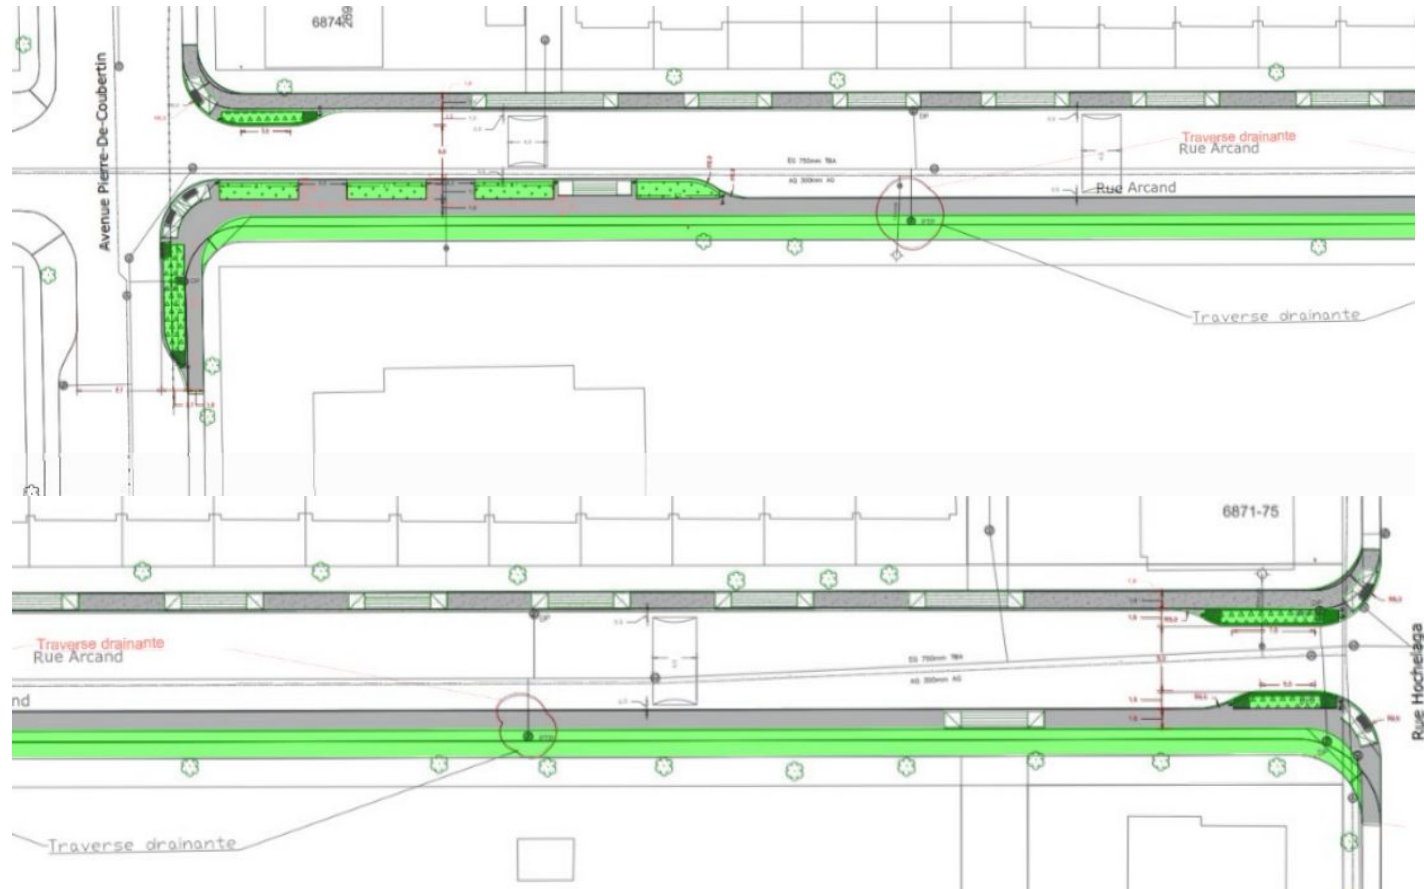

Réaménagement des abords de l'école Edward-Murphy 2023

The logo consists of the letters 'MHM' in a white, sans-serif font, centered within a solid blue circle. The background of the slide features a large, stylized graphic of a mountain range or hills, composed of numerous thin, white, radiating lines that create a sense of depth and texture. The right side of the slide is a solid mustard yellow color.

MHM

•
Juin 2023

École Edward-Murphy

École Edward-Murphy – Rue Desautels

- Rétrécissement de la chaussée;
- Déminéralisation;
- Ajout de saillies de trottoir;
- Ajout de dos d'âne;
- Gestion des eaux de ruissellement de la route.

École Edward-Murphy - Rue Arcand

- Rétrécissement de la chaussée;
- Déminéralisation;
- Ajout de saillies de trottoir;
- Ajout de dos d'âne;
- Gestion des eaux de ruissellement de la route.

École Edward-Murphy – Échéancier

Début des travaux : fin des classes

Fin de travaux : les travaux les plus encombrants
seront terminés pour la rentrée scolaire

Merci