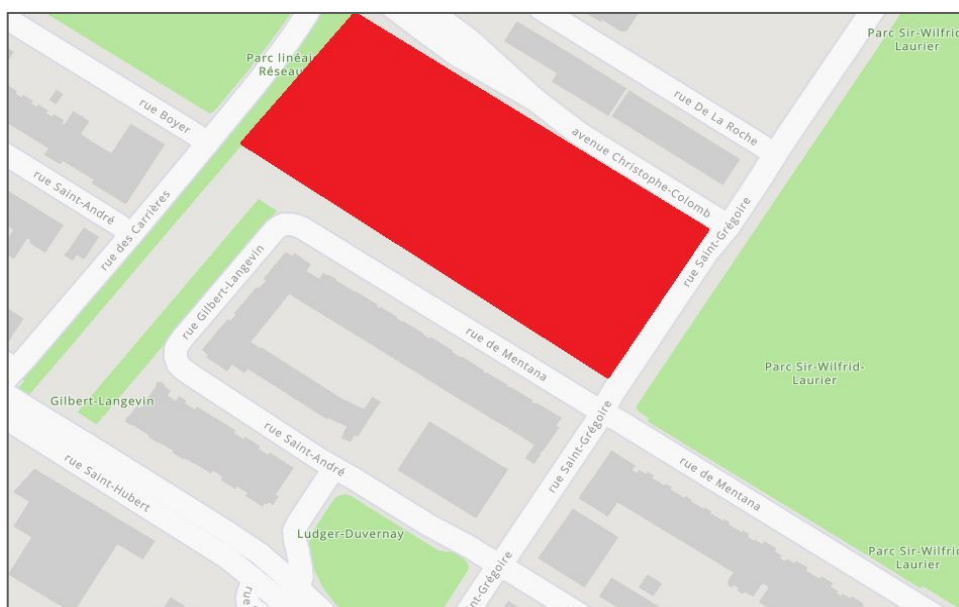

Avis de travaux

**Début des travaux de
démolition de la cour de
services du Plateau-Mont-Royal**

**Début prévu : lundi 6 novembre 2023
Durée estimée : 16 semaines**

Description des travaux

- Déboisement du secteur nord
- Démolition du bâtiment situé dans le secteur nord
- Décontamination des sols du secteur nord

L'équipe d'expert(e)s qui planifie la réalisation de ce projet et détermine les mesures à prendre pour en minimiser les aspects dérangeants prévoit :

Circulation et stationnement

- Rue de Mentana : aucune entrave;
- Avenue Christophe-Colomb : circulation d'engins de chantier qui ne nécessite pas d'entrave;
- Rue Saint-Grégoire : circulation d'engins de chantier qui ne nécessite pas d'entrave;
- La signalisation sur place indique les directives à respecter pendant les travaux (détours, limite de vitesse, etc.).

Mobilité et déplacements actifs

- Résidences et autres bâtiments accessibles en tout temps;
- Aménagements alternatifs prévus pour la circulation cycliste au besoin.